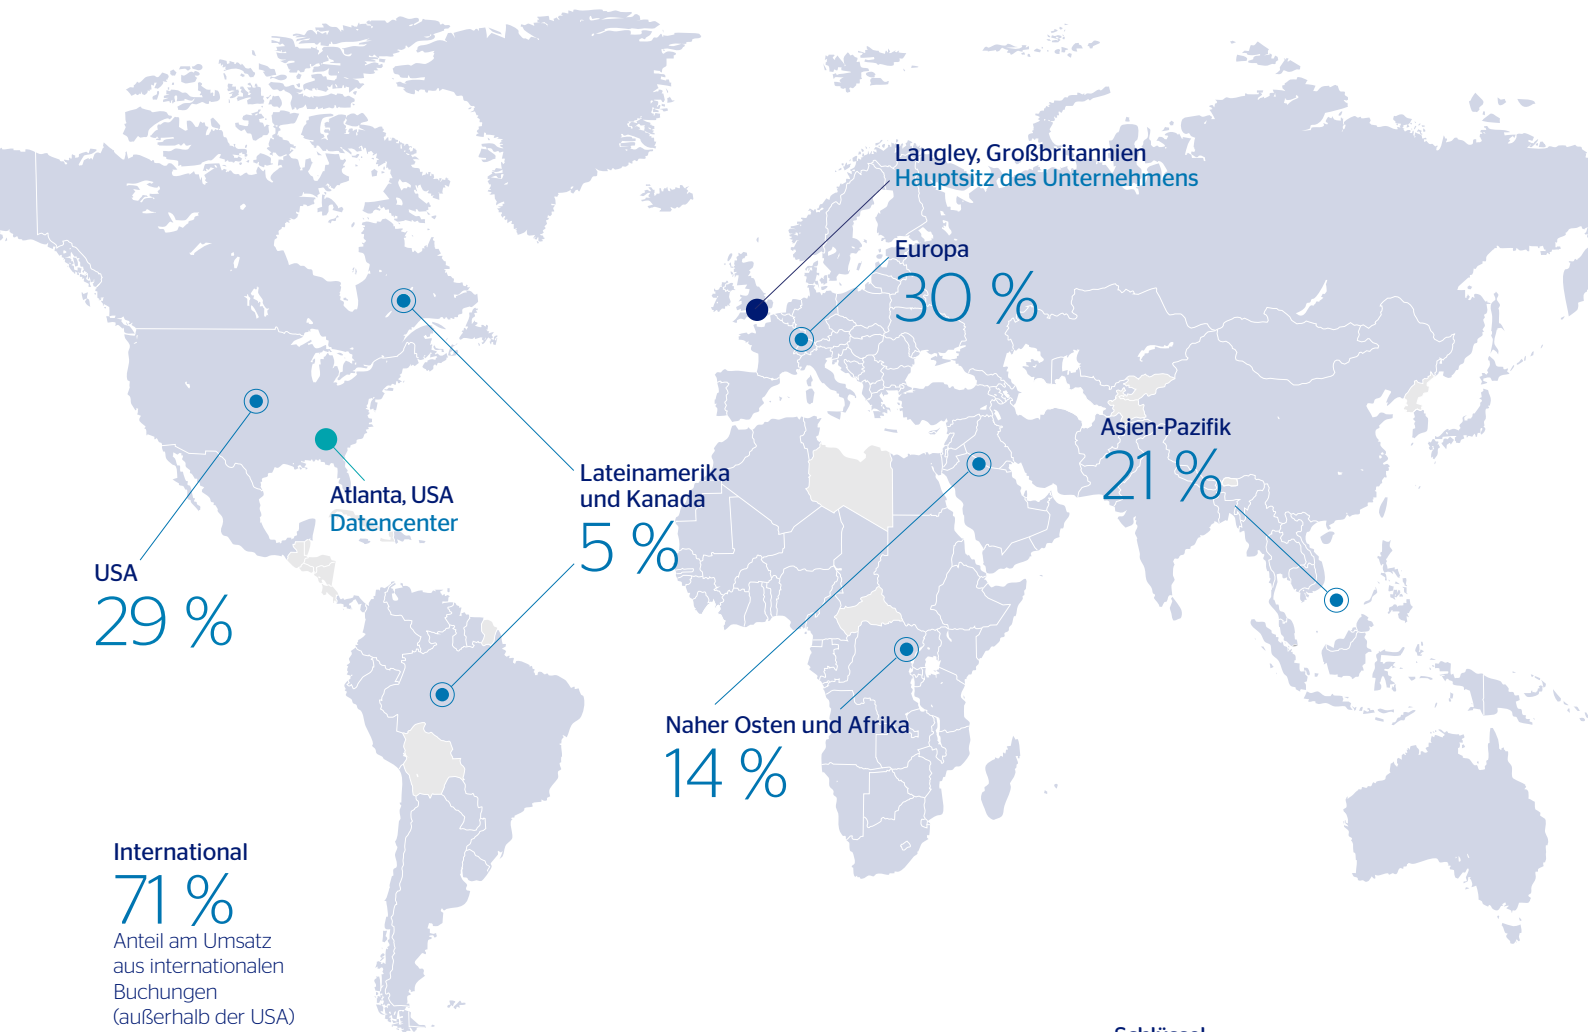

Geografische Abdeckung

Mit Vertretungen in über 180 Ländern ist Travelport-Plattform wahrhaftig ein global aufgestelltes Unternehmen.

Kontakt

Hauptsitz des Unternehmens
Axis One, Axis Park
Langley
SL3 8AG
Großbritannien