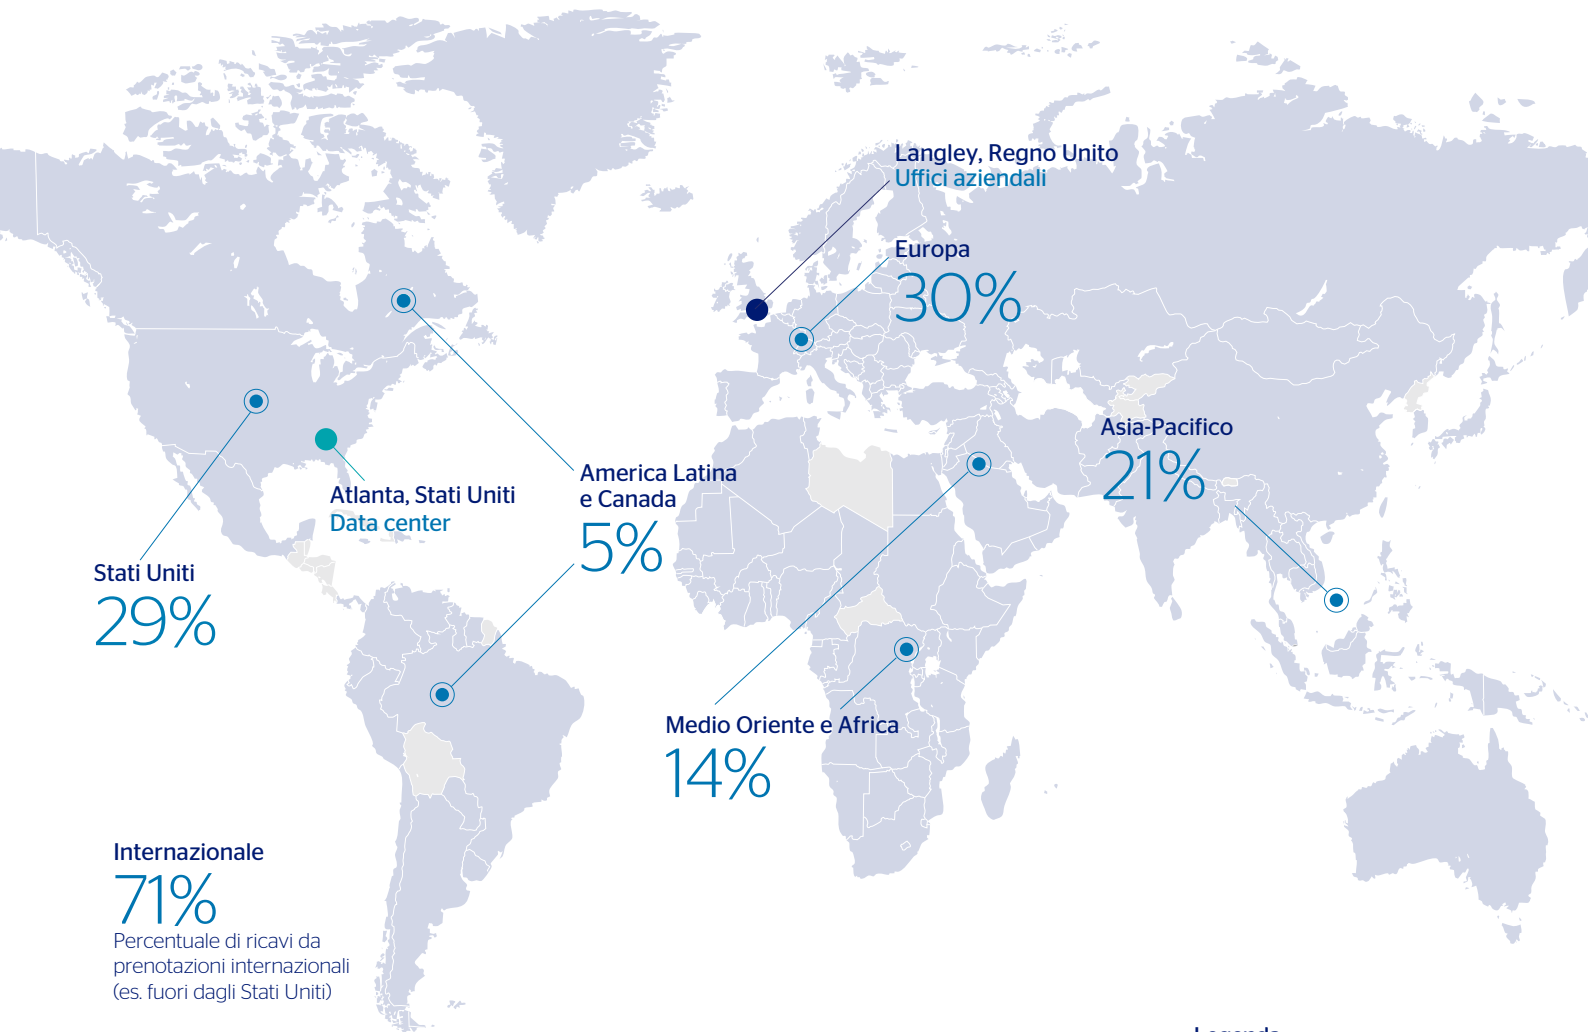

Copertura geografica

Vantando una presenza in oltre 180 Paesi,
la piattaforma Travelport è davvero globale.

Contacts

Uffici aziendali

Axis One, Axis Park
Langley
SL3 8AG
Regno Unito

Tel: +44 (0)1753 288 000
Fax: +44 (0)1753 288 001
www.travelport.com